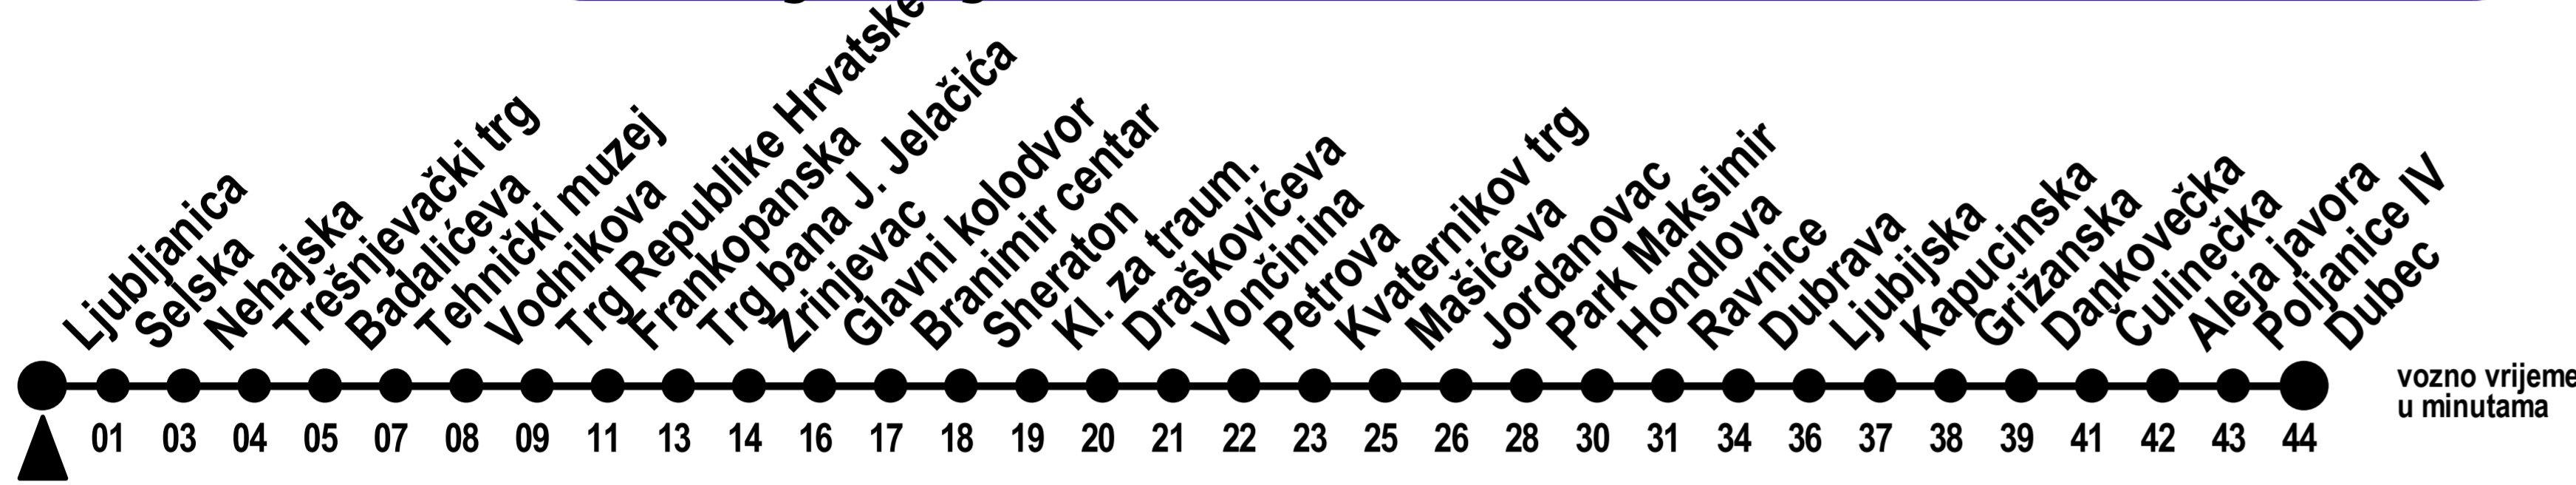

TRAM 34 Zagrebački električni tramvaj d.o.o.
IZVADAK IZ VOZNOG REDA U primjeni od: **8.9.2025.**
Ljubljanska - Dubec
Ljubljanska *smjer* **Dubec**

Sati	Radni dan	Subota	Nedjelja	Sati
04	--	--	--	04
05	--	--	--	05
06	--	--	--	06
07	--	--	--	07
08	--	--	--	08
09	--	--	--	09
10	--	--	--	10
11	--	--	--	11
12	--	--	--	12
13	--	--	--	13
14	--	--	--	14
15	--	--	--	15
16	--	--	--	16
17	--	--	--	17
18	--	--	--	18
19	--	--	--	19
20	--	--	--	20
21	--	--	--	21
22	--	--	--	22
23	08 59	08 59 ^A	08 59	23
00	51	51 ^A	51	00
01	43	43 ^A	43	01
02	36 ^A	36 ^A	36 ^A	02
03	25	25 ^A	25	03
04	--	20	--	04

A = Spoj s autobusom NL 212 (Dubec-Sesvete)
 Na predviđeno vrijeme polaska/dolaska, mogu utjecati poremećaji u prometu, vremenski uvjeti ili druge izvanredne okolnosti.
 U NOĆIMA KAD PROMETUJU AUTOBUSI POLAZAK U 23:08 NEĆE BITI OSTVAREN BLAGDANIMA I NERADNIM DANIMA U PRIMJENI JE NEDJELJNI VOZNI RED

TRAM 34 Zagrebački električni tramvaj d.o.o.
IZVADAK IZ VOZNOG REDA U primjeni od: **8.9.2025.**
Ljubljanska - Dubec
Dubec *smjer* **Ljubljanska**

Sati	Radni dan	Subota	Nedjelja	Sati
04	--	--	--	04
05	--	--	--	05
06	--	--	--	06
07	--	--	--	07
08	--	--	--	08
09	--	--	--	09
10	--	--	--	10
11	--	--	--	11
12	--	--	--	12
13	--	--	--	13
14	--	--	--	14
15	--	--	--	15
16	--	--	--	16
17	--	--	--	17
18	--	--	--	18
19	--	--	--	19
20	--	--	--	20
21	--	--	--	21
22	--	--	--	22
23	--	--	--	23
00	01 52	01 52	01 52	00
01	44	44	44	01
02	36	36	36	02
03	29	29	29	03
04	20	20	20	04
05	--	13	--	05

Na predviđeno vrijeme polaska/dolaska, mogu utjecati poremećaji u prometu, vremenski uvjeti ili druge izvanredne okolnosti.
 BLAGDANIMA I NERADNIM DANIMA U PRIMJENI JE NEDJELJNI VOZNI RED